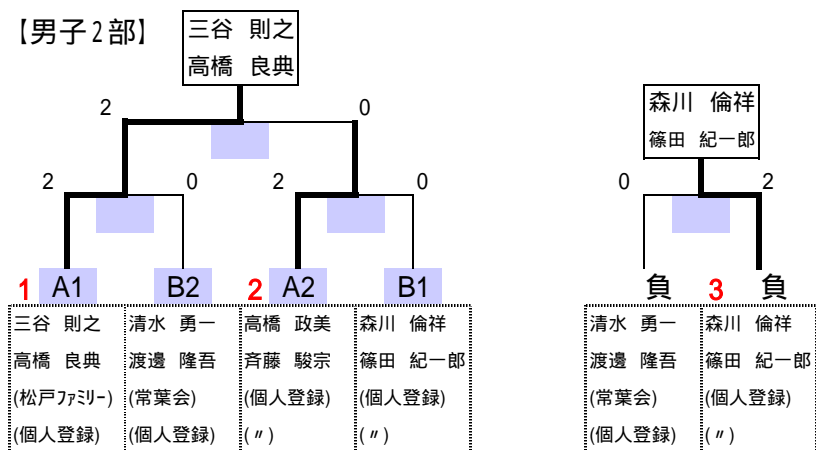

決勝トーナメント

【男子1部】

【男子2部】

【男子3部】

【男子4部】

青木 賢一郎  
守屋 紀康

松本 文雄	荻原 績	椎名 大和	青木 賢一郎
西山 穂高	茂呂 貴則	海老根 一成	守屋 紀康
(原山)	(原山)	(市立松戸)	(ときわ)
(〃)	(〃)	(〃)	(〃)

松本 文雄  
西山 穂高

松本 文雄	椎名 大和
西山 穂高	海老根 一成
(原山)	(市立松戸)
(〃)	(〃)

【男子5部】

上原 和久  
上原 歩

上原 和久	浅賀 俊之
上原 歩	山村 智英
(原山)	(青山英語学院)
(〃)	(〃)

【女子2部】

石橋 美咲子  
佐藤 のぞみ

菅 のり子	山中 瞳	松崎 厚子	石橋 美咲子	佐々木 香織	原田 沙織	柏木 順子	向井 直美
中村 清子	松本 れい子	染谷 和子	佐藤 のぞみ	坂口 ゆかり	原田 香織	山根 真澄	成澤 恵
(松戸東部)	(個人登録)	(Fresh_Faces)	(六実中)	(松戸東部)	(個人登録)	(ハッカ)	(松戸東部)
(松戸ファースト)	(松戸ファミリー)	(〃)	(〃)	(インバ'外)	(〃)	(〃)	(〃)