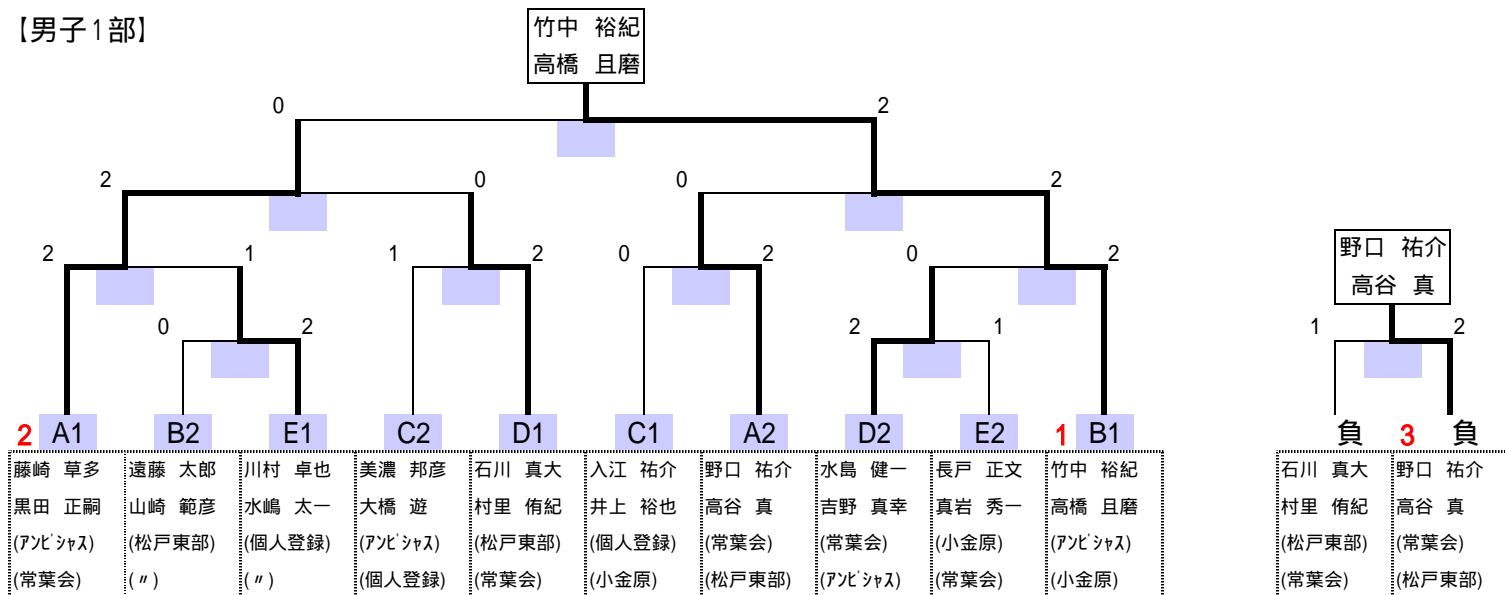

決勝トーナメント

【男子1部】

【男子2部】

【男子3部】

【男子4部】

青木 賢一郎  
守屋 紀康

松本 文雄	荻原 績	椎名 大和	青木 賢一郎
西山 穂高	茂呂 貴則	海老根 一成	守屋 紀康
(原山)	(原山)	(市立松戸)	(ときわ)
(〃)	(〃)	(〃)	(〃)

松本 文雄  
西山 穂高

松本 文雄	椎名 大和
西山 穂高	海老根 一成
(原山)	(市立松戸)
(〃)	(〃)

【男子5部】

上原 和久  
上原 歩

上原 和久	浅賀 俊之
上原 歩	山村 智英
(原山)	(青山英語学院)
(〃)	(〃)

【女子2部】

石橋 美咲子  
佐藤 のぞみ

菅 のり子	山中 瞳	松崎 厚子	石橋 美咲子	佐々木 香織	原田 沙織	柏木 順子	向井 直美
中村 清子	松本 れい子	染谷 和子	佐藤 のぞみ	坂口 ゆかり	原田 香織	山根 真澄	成澤 恵
(松戸東部)	(個人登録)	(Fresh_Faces)	(六実中)	(松戸東部)	(個人登録)	(ハッカ)	(松戸東部)
(松戸ファースト)	(松戸ファミリー)	(〃)	(〃)	(インバ'外)	(〃)	(〃)	(〃)

山中 瞳  
松本 れい子

山中 瞳	柏木 順子
松本 れい子	山根 真澄
(個人登録)	(ハッカ)
(松戸ファミリー)	(〃)