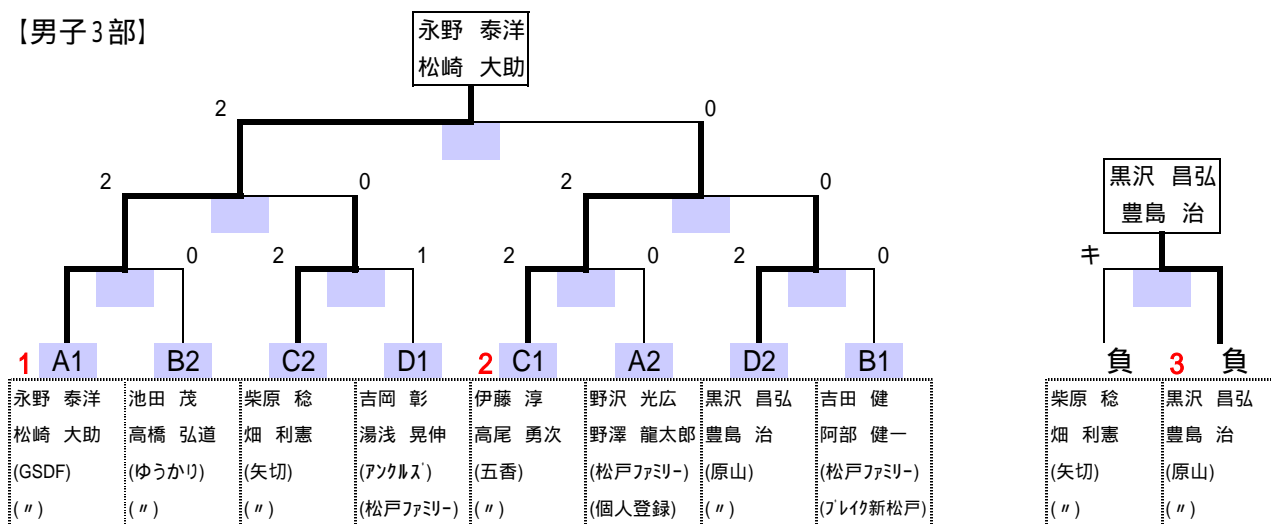

決勝トーナメント

【男子1部】

【男子2部】

【男子3部】

【男子4部】

青木 賢一郎  
守屋 紀康

松本 文雄	荻原 績	椎名 大和	青木 賢一郎
西山 穂高	茂呂 貴則	海老根 一成	守屋 紀康
(原山)	(原山)	(市立松戸)	(ときわ)
(〃)	(〃)	(〃)	(〃)

松本 文雄  
西山 穂高

松本 文雄	椎名 大和
西山 穂高	海老根 一成
(原山)	(市立松戸)
(〃)	(〃)

【男子5部】

上原 和久  
上原 歩

上原 和久	浅賀 俊之
上原 歩	山村 智英
(原山)	(青山英語学院)
(〃)	(〃)

【女子2部】

石橋 美咲子  
佐藤 のぞみ

菅 のり子	山中 瞳	松崎 厚子	石橋 美咲子	佐々木 香織	原田 沙織	柏木 順子	向井 直美
中村 清子	松本 れい子	染谷 和子	佐藤 のぞみ	坂口 ゆかり	原田 香織	山根 真澄	成澤 恵
(松戸東部)	(個人登録)	(Fresh_Faces)	(六実中)	(松戸東部)	(個人登録)	(ハッカ)	(松戸東部)
(松戸ファースト)	(松戸ファミリー)	(〃)	(〃)	(インバ'外)	(〃)	(〃)	(〃)

山中 瞳  
松本 れい子

山中 瞳	柏木 順子
松本 れい子	山根 真澄
(個人登録)	(ハッカ)
(松戸ファミリー)	(〃)