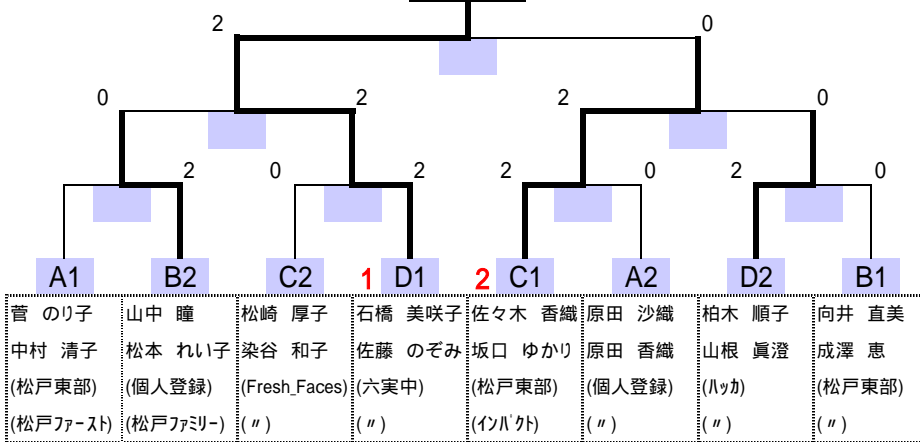

松本 文雄	椎名 大和
西山 穂高	海老根 一成
(原山)	(市立松戸)
(〃)	(〃)

【男子5部】

上原 和久  
上原 歩

上原 和久	浅賀 俊之
上原 歩	山村 智英
(原山)	(青山英語学院)
(〃)	(〃)

【女子2部】

石橋 美咲子  
佐藤 のぞみ

菅 のり子	山中 瞳	松崎 厚子	石橋 美咲子	佐々木 香織	原田 沙織	柏木 順子	向井 直美
中村 清子	松本 れい子	染谷 和子	佐藤 のぞみ	坂口 ゆかり	原田 香織	山根 真澄	成澤 恵
(松戸東部)	(個人登録)	(Fresh_Faces)	(六実中)	(松戸東部)	(個人登録)	(ハッカ)	(松戸東部)
(松戸ファースト)	(松戸ファミリー)	(〃)	(〃)	(インバ'外)	(〃)	(〃)	(〃)

山中 瞳  
松本 れい子

山中 瞳	柏木 順子
松本 れい子	山根 真澄
(個人登録)	(ハッカ)
(松戸ファミリー)	(〃)