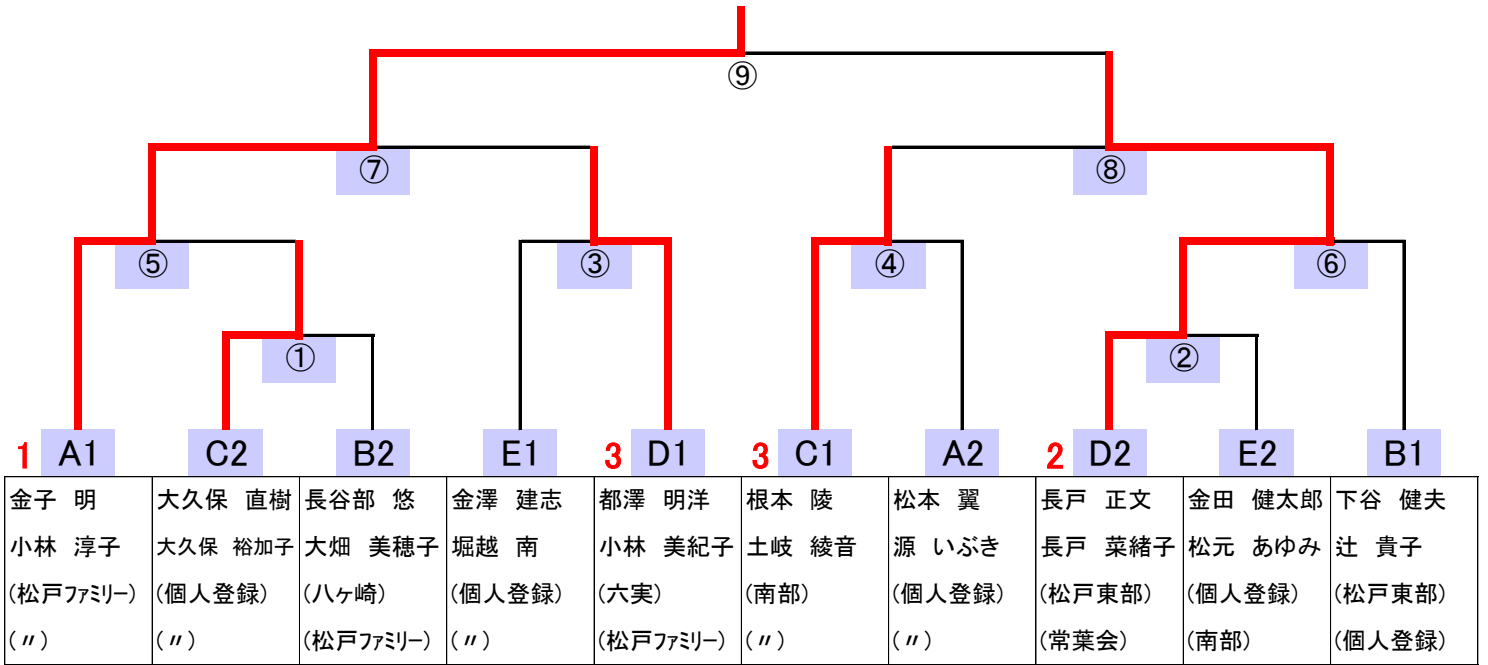

決勝トーナメント

【混合2部】