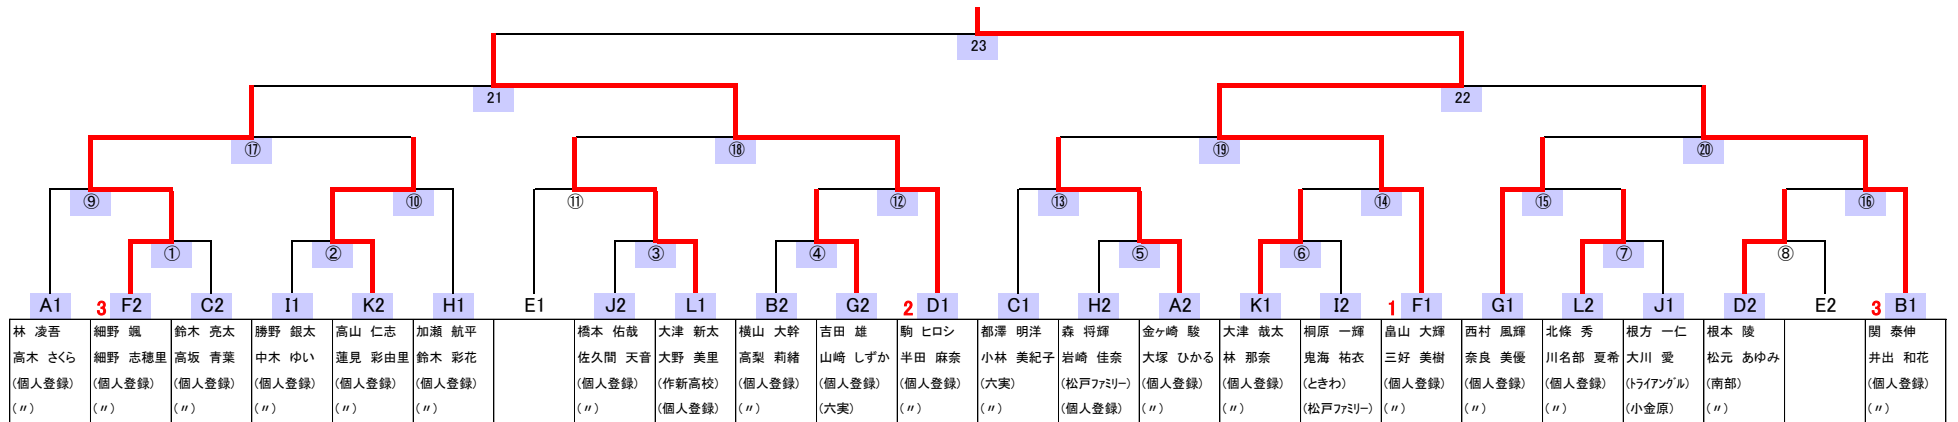

決勝トーナメント

【混合1部】

【混合2部】