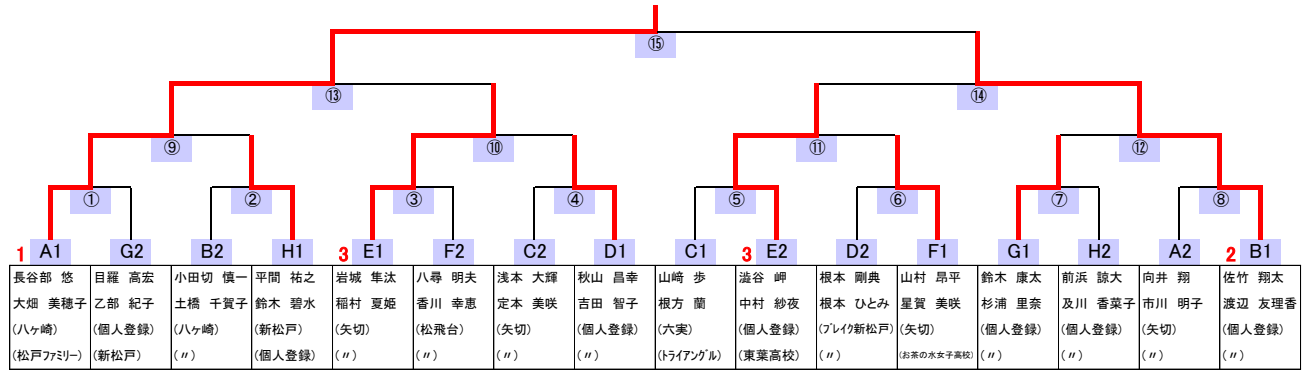

Cリーグ			市来 市来	内藤 相澤	鎌田 鎌田	*** ***	*** ***	勝敗	順位
市来 健悟 市来 明子	個人登録 ときわ			① ○ 2-1	③ ○ 2-1			2 勝 0 敗	1 位
内藤 禅心 相澤 空佳	松戸馬橋高校 "	×	1-2		② ○ 2-0			1 勝 1 敗	2 位
鎌田 公一 鎌田 浩子	新松戸 個人登録	×	1-2	×	0-2			0 勝 2 敗	3 位
** ** ** **	** ** ** **								
** ** ** **	** ** ** **								

決勝トーナメント

【混合1部】

【混合2部】

決勝トーナメント

【混合3部】

【混合4部】