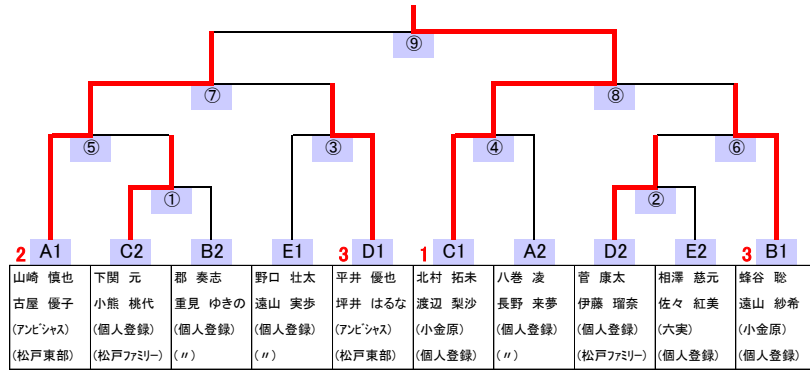

決勝トーナメント

【混合1部】