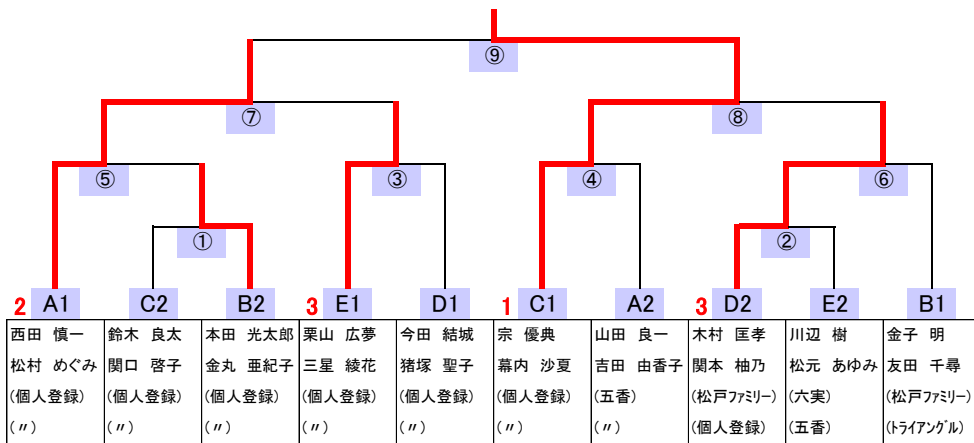

決勝トーナメント

【混合1部】

【混合2部】

【混合3部】

【混合4部】