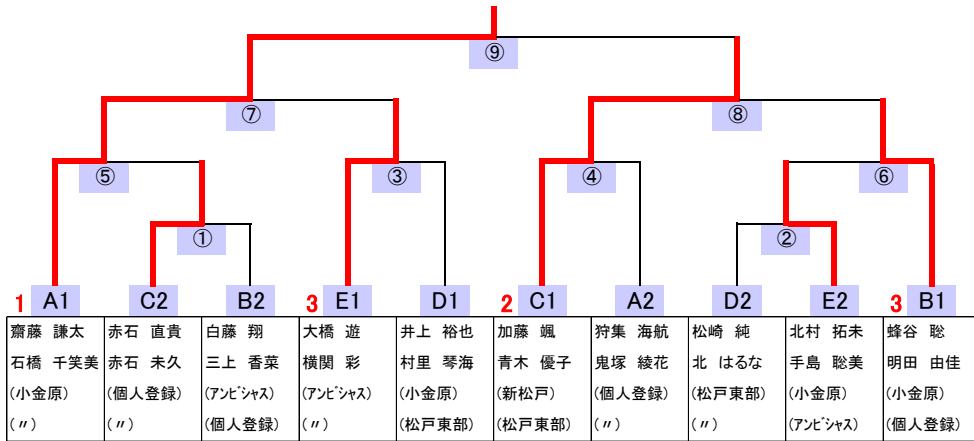

決勝トーナメント

【混合1部】