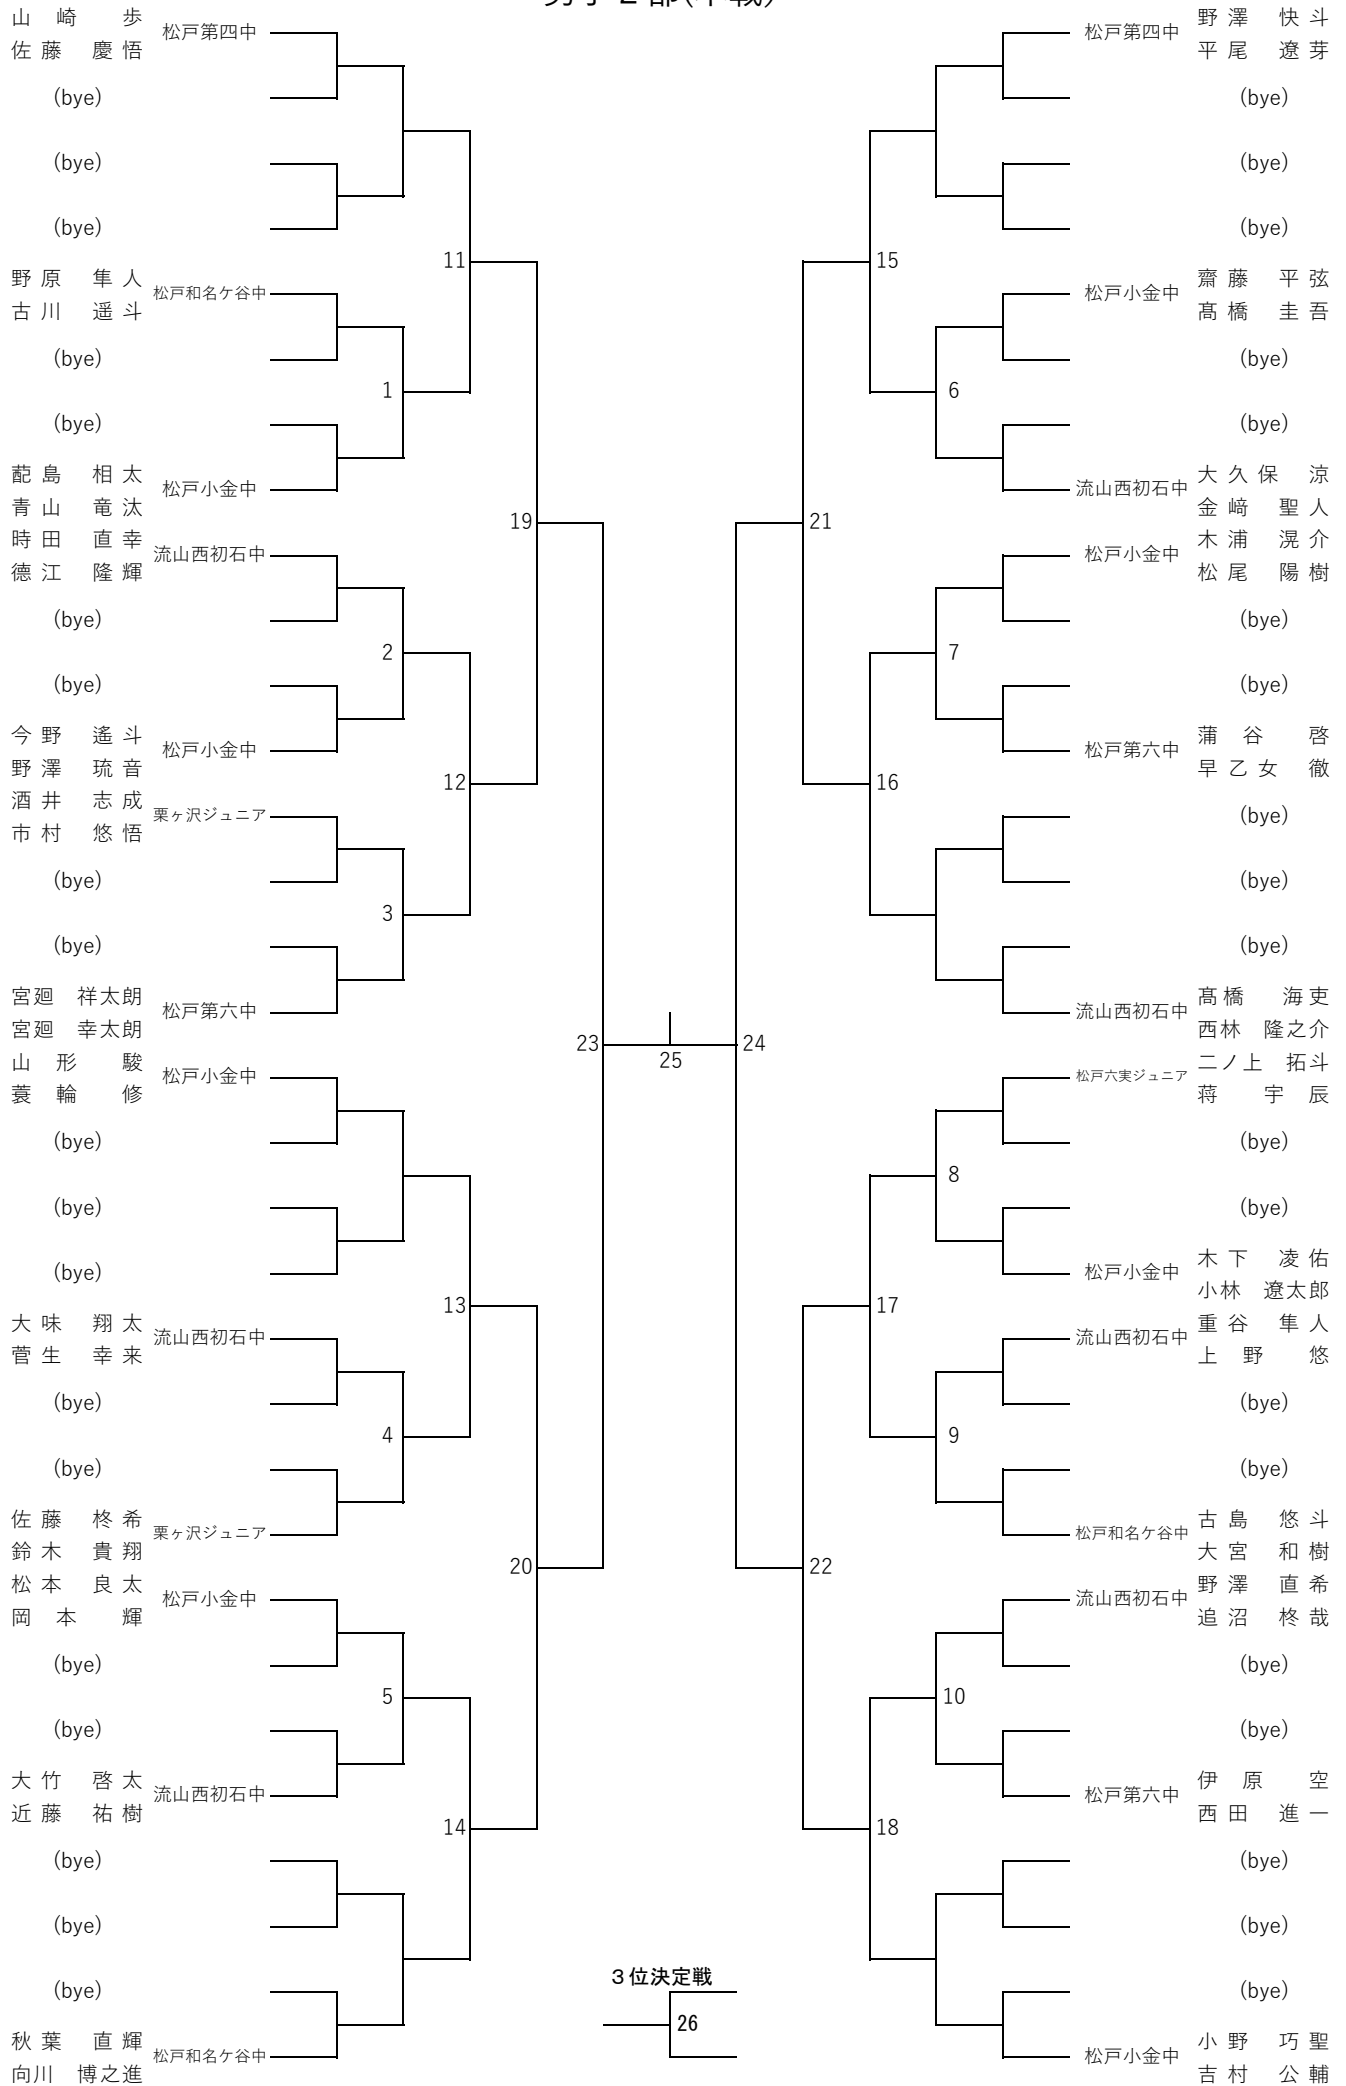

男子1部(本戦)

男子2部(本戦)

女子1部(本戦)

女子2部(本戦)